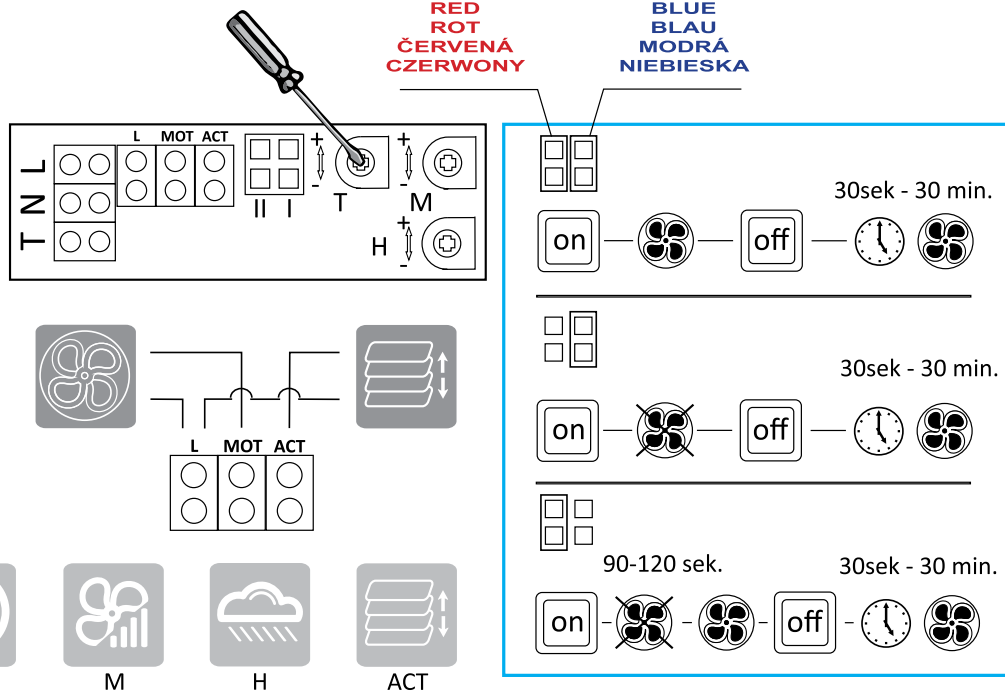

PRIMO

Základní verze / Basic / Standardausführung / Wersja podstawowa

Verze s elektronickým časovým spínačem / Electronic time switch mit Verzögerungs-Zeitschalter und Nachlauf einstellbar Wersja z elektronicznym sterownikiem czasowym

IRIS SOLO ENTER