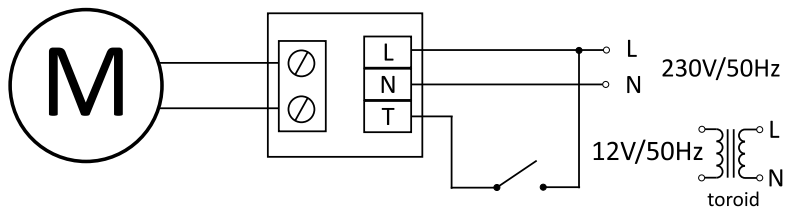

PRIMO

Základní verze / Basic / Standardausführung / Wersja podstawowa

Verze s elektronickým časovým spínačem / Electronic time switch mit Verzögerungs-Zeitschalter und Nachlauf einstellbar Wersja z elektronicznym sterownikiem czasowym