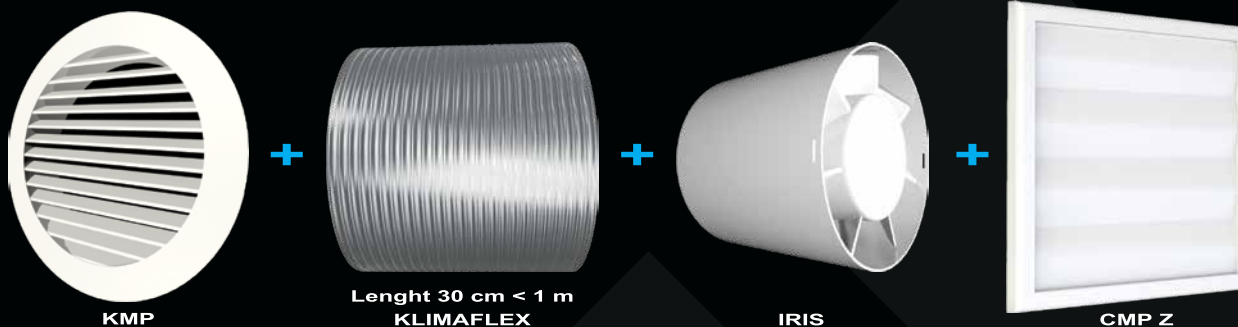

SET ACCESSORIES

Ø100 / Ø125

economy

Package / Verpackung / Opakowanie / Balení

1

zubehör
akcesoria
accessories
příslušenství