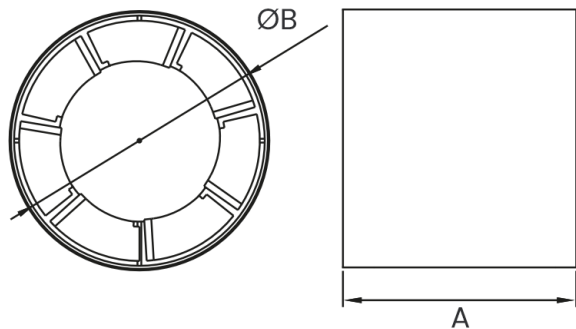

IRIS 150 je vybavený zpětnou klapkou a přívodním kabelem.

Stupeň krytí ventilátoru je IP44.

Kompaktní rozměry.

Pětiletá záruka.

■ Rozměry

Označení	Rozměry [mm]	
	A	ØB
IRIS 100	91	99
IRIS 125	94	123
IRIS 150	133	147