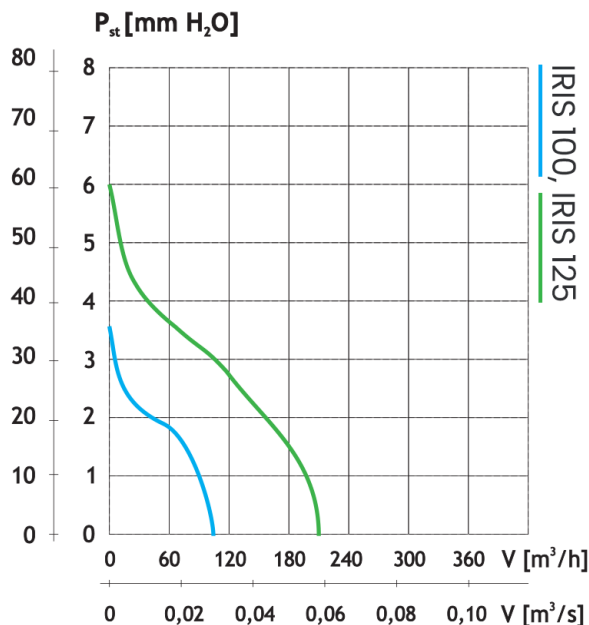

IRIS 150 je vybavený zpětnou klapkou a přívodním kabelem.

Stupeň krytí ventilátoru je IP44.

Kompaktní rozměry.

Pětiletá záruka.

■ Rozměry

Označení	Rozměry [mm]	
	A	ØB
IRIS 100	91	99
IRIS 125	94	123
IRIS 150	133	147

■ Graf výkonnosti

■ Certifikáty a označení

Parametry

Označení	Objednací číslo	Průtok vzduchu [m ³ /hod]	Statický tlak [Pa]	Akustický hluk [dB(A) 1m]	Příkon [W]	Napájecí napětí [V/Hz]	Otáčky [min ⁻¹]	Proud [A]	Max. teplota [°C]	Krytí výrobku [IP]	Hmotnost [kg]
IRIS 100 základní verze	13295	110	35	39	12	230/50	2450	0,07	40	44	0,54
IRIS 125 základní verze	13296	205	60	38	13	230/50	2450	0,08	40	44	0,57
IRIS 100 T časový spínač	13355	110	35	39	12	230/50	2450	0,07	40	44	0,54
IRIS 125 T časový spínač	13356	205	60	38	13	230/50	2450	0,08	40	44	0,57
IRIS 150 základní verze zpětná klapka, přívodní kabel	15743	320	69	37	20	230/50	2450	0,138	40	42	0,60