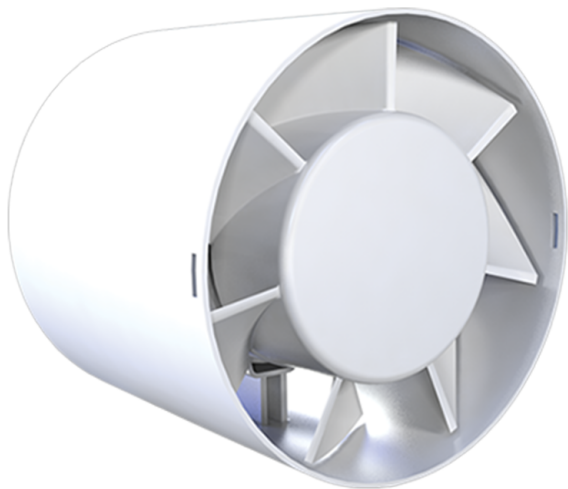

■ Popis ventilátoru

Kompaktní domovní potrubní ventilátor kompaktních rozměrů je dodáván s vyústěním o průměru 100 nebo 125 mm. Ventilátor je vyrobený ze sněhobílé ABS hmoty a disponuje krytím IP44 nebo IP42 (IRIS 150). Výrobek je vhodný pro všestranné použití do koupelen, toalet, kuchyní a jiných malých až středních místností. Motor ventilátoru je osazen kluznými ložisky a pojistkou proti přetížení.

Ventilátor je určen pro krátké vzduchové rozvody.

■ Klíčové vlastnosti

Vyrobený ze sněhobílé odolné ABS hmoty, která zaručuje snadnou údržbu a vysokou odolnost před mechanickým poškozením.

Motor ventilátoru je osazen kluznými ložisky a pojistkou proti přetížení.

IRIS 150 je vybavený zpětnou klapkou a přívodním kabelem.

Stupeň krytí ventilátoru je IP44.

Kompaktní rozměry.

Pětiletá záruka.

■ Rozměry

Označení	Rozměry [mm]	
	A	ØB
IRIS 100	91	99
IRIS 125	94	123
IRIS 150	133	147

Příslušenství

BDS
zpětná klapka

CM, CMP
mřížka s pevnou žaluzií

CM Z, CMP Z
mřížka se samotížnou žaluzií

KLIMAFLEX
ohebné hliníkové potrubí