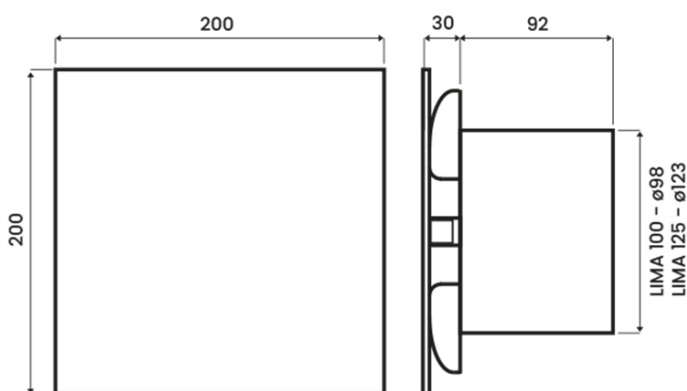

■ Popis ventilátoru

Moderní axiální ventilátor je dodáván v průměrech pro 100 a 125 mm. Je vyrobený z ABS hmoty a jeho přední kryt je složený z plastové a hliníkové vrstvy. Ventilátor disponuje krytím IP45 a je tak vhodný především pro větrání koupelen, toalet, kuchybí a jiných malých až středních místností. Motor ventilátoru je osazen kluznými ložisky a pojistkou proti přetížení.

Ozdobný kryt je dostupný ve čtyřech barevných provedeních a to v černé, bílé nebo v provedení kartáčovaný bronz a kartáčované stříbro.

■ Klíčové vlastnosti

Vyrobený z odolné ABS hmoty, která zaručuje snadnou údržbu a vysokou odolnost před mechanickým poškozením.

Motor ventilátoru je osazen kluznými ložisky a pojistkou proti přetížení.

Stupeň krytí ventilátoru je IP45.

Pětiletá záruka.

■ Rozměry

■ Certifikáty a označení

■ Barevné varianty

■ Graf výkonnosti