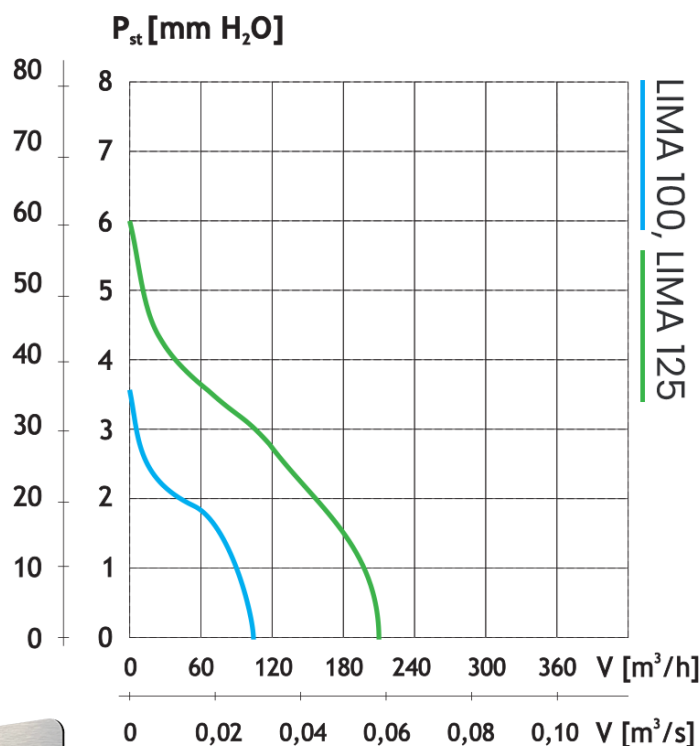

■ Popis ventilátoru

Moderní axiální ventilátor je dodáván v průměrech pro 100 a 125 mm. Je vyrobený z ABS hmoty a jeho přední kryt je složený z plastové a hliníkové vrstvy. Ventilátor disponuje krytím IP45 a je tak vhodný především pro větrání koupelen, toalet, kuchybí a jiných malých až středních místností. Motor ventilátoru je osazen kluznými ložisky a pojistkou proti přetížení.

Motor ventilátoru je osazen kluznými ložisky a pojistkou proti přetížení.

Stupeň krytí ventilátoru je IP45.

Pětiletá záruka.

■ Rozměry

■ Certifikáty a označení

■ Barevné varianty

■ Graf výkonnosti

■ Parametry

Označení	Objednací číslo	Průtok vzduchu [m ³ /hod]	Statický tlak [Pa]	Akustický hluk [dB(A) 1m]	Příkon [W]	Napájecí napětí [V/Hz]	Otáčky [min ⁻¹]	Proud [A]	Max. teplota [°C]	Krytí výrobku [IP]	Hmotnost [kg]
LIMA 100 bílá	15638	110	35	39	12	230/50	2450	0,07	40	45	0,75
LIMA 100 černá	15639	110	35	39	12	230/50	2450	0,07	40	45	0,75
LIMA 100 stříbrná	15640	110	35	39	12	230/50	2450	0,07	40	45	0,75
LIMA 100 bronzová	15641	110	35	39	12	230/50	2450	0,07	40	45	0,75
LIMA 100 T bílá s časovým spínačem	15642	110	35	39	12	230/50	2450	0,07	40	45	0,75
LIMA 100 T černá s časovým spínačem	15643	110	35	39	12	230/50	2450	0,07	40	45	0,75
LIMA 100 T stříbrná s časovým spínačem	15644	110	35	39	12	230/50	2450	0,07	40	45	0,75
LIMA 100 T bronzová s časovým spínačem	15645	110	35	39	12	230/50	2450	0,07	40	45	0,75
LIMA 125 bílá	15646	205	60	38	13	230/50	2450	0,08	40	45	0,75
LIMA 125 černá	15647	205	60	38	13	230/50	2450	0,08	40	45	0,75
LIMA 125 stříbrná	15648	205	60	38	13	230/50	2450	0,08	40	45	0,75
LIMA 125 bronzová	15649	205	60	38	13	230/50	2450	0,08	40	45	0,75
LIMA 125 T bílá s časovým spínačem	15650	205	60	38	13	230/50	2450	0,08	40	45	0,75
LIMA 125 T černá s časovým spínačem	15651	205	60	38	13	230/50	2450	0,08	40	45	0,75
LIMA 125 T stříbrná s časovým spínačem	15652	205	60	38	13	230/50	2450	0,08	40	45	0,75
LIMA 125 T bronzová s časovým spínačem	15653	205	60	38	13	230/50	2450	0,08	40	45	0,75