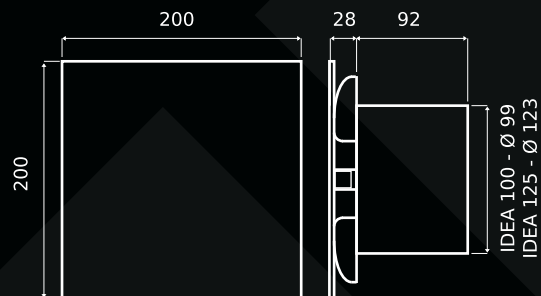

IDEA series K

NEW DESIGN

Ø100 / Ø125

axial fan
axialventilator
axiální ventilátor
wentylator osiowy

 Ventilátory Klimatom exkluzivní řady IDEA jsou absolutní novinkou na evropském trhu, inspirovanou klasickými tvary a použitými materiály. Designový axiální ventilátor je vhodným a výkonným doplňkem nejen do koupelen či toalet, ale i pracoven či jiných malých a středních místností. Vyladíte si interiér do posledního detailu díky nepřebernému množství kombinací v průměrech 100 nebo 125 mm. Kompletní sestavu tvoří ventilátor (1/2) a ozdobný čelní kryt (2/2). Díky jedinečné konstrukci a použití prvotřídních materiálů od předních evropských výrobců, jsou dokonalým doplňkem pro Váš interiér. Ventilátory IDEA jsou vysoce kvalitní produkty s nízkou spotřebou elektrické energie a přesto vyšším výkonem. Inovativní technologie a výkonné motory zajišťují nízkou hlučnost a dovolují montáž v libovolné pozici. Výrobek je podsvětlený LED diodou.