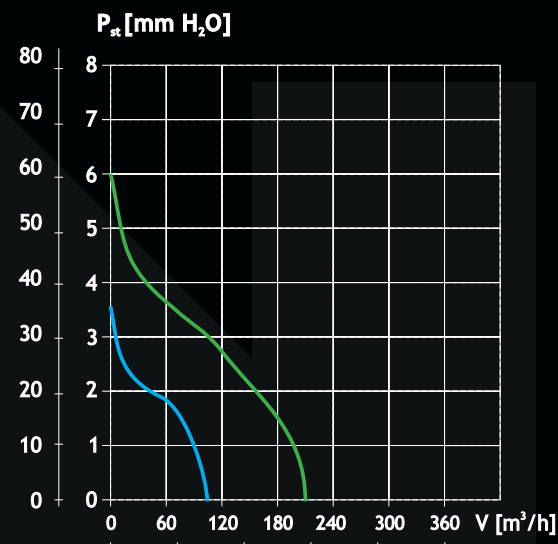

IDEA series K

NEW DESIGN

Ø100 / Ø125

axial fan
axialventilator
axiální ventilátor
wentylator osiowy

Ventilátory Klimatom exkluzivní řady IDEA jsou absolutní novinkou na evropském trhu, inspirovanou klasickými tvary a použitými materiály. Designový axiální ventilátor je vhodným a výkonným doplňkem nejen do koupelen či toalet, ale i pracoven či jiných malých a středních místností. Vyladíte si interiér do posledního detailu díky nepřebernému množství kombinací v průměrech 100 nebo 125 mm. Kompletní sestavu tvoří ventilátor (1/2) a ozdobný čelní kryt (2/2). Díky jedinečné konstrukci a použití prvotřídních materiálů od předních evropských výrobců, jsou dokonalým doplňkem pro Váš interiér. Ventilátory IDEA jsou vysoce kvalitní produkty s nízkou spotřebou elektrické energie a přesto vyšším výkonem. Inovativní technologie a výkonné motory zajišťují nízkou hlučnost a dovolují montáž v libovolné pozici. Výrobek je podsvětlený LED diodou.

Klimatom fans from exclusive IDEA series is an absolute news in the European market, inspired by classic shapes and materials. The design axial fan is a powerful complement not only in bathrooms and toilets, but also in study rooms or other small and medium-sized rooms. Enhance your interior to the last detail thanks to the countless design combinations with diameters 100 or 125 mm. The complete assembly consists of fan (1/2) and decorative front cover (2/2). Thanks to the unique design and the use of premium materials exclusively from European manufacturers, the fans are the perfect accessory for your interior. IDEA Fans are high quality products with low power consumption and high performance. Innovative technologies and powerful engines ensure low loudness and allow assembling in any position. The product is LED - backlit.

KLIMATOM Axialventilatoren aus der exklusiven IDEA Serie sind eine absolute Neuigkeit auf dem europäischen Markt, inspiriert von klassischen Formen und Materialien. Design Ventilatoren sind eine leistungsstarke Ergänzung, nicht nur in Badezimmern und Toiletten, sondern auch in Arbeits-, oder anderen kleinen und mittelgroßen Räumen. Verbessern Sie ihr Interieur bis ins letzte Detail, dank der unzähligen Kombinationen mit Durchmessern von 100 oder 125 mm. Die komplette Baugruppe besteht aus Ventilator (Karton 1/2) und dekorativer Frontabdeckung (Karton 2/2). Dank der einzigartigen Konstruktion und der Verwendung von hochwertigen Materialien, ausschließlich von europäischen Herstellern, sind die Ventilatoren das perfekte Accessoire für ihr Haus. IDEA Axialventilatoren sind hochwertige Produkte mit niedrigem Stromverbrauch und hoher Leistung. Innovative Technologien und leistungsstarke Motoren sorgen für eine geringe Lautstärke und ermöglichen den Einbau in jeder Lage. LED-Unterlicht.

Technical data / Technische parameter / Dane techniczne / Technické údaje