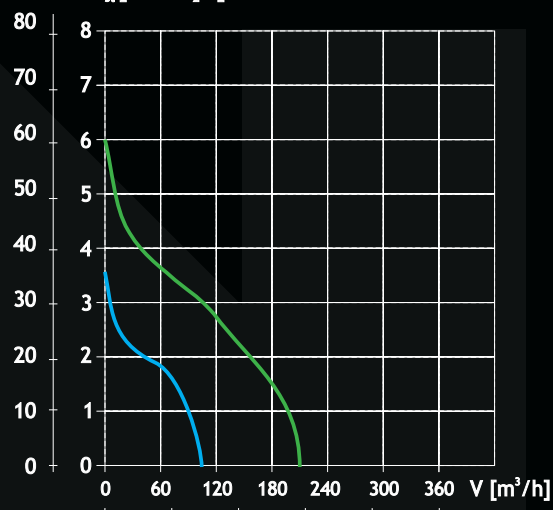

P_{st} [mm H₂O]