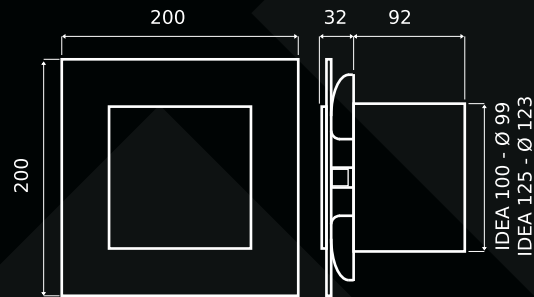

K-9115

Package / Verpackung / Opakowanie / Balení

1 / 2

2 / 2

IDEA series K double

NEW DESIGN

Ø100 / Ø125

P_{st} [mm H₂O]