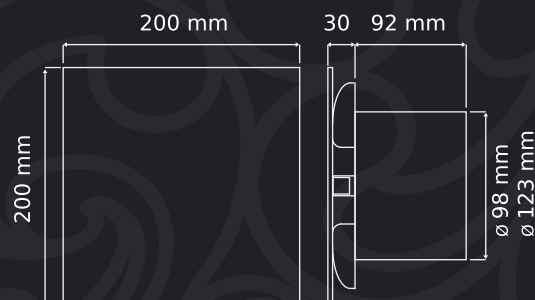

Bílá lesklá

Černá lesklá

Stříbro kartáčované

cena od 399,- bez DPH

TECHNICKÉ PARAMETRY

	LIMA 100	LIMA 125
Objemový průtok	110 m ³ /h	205 m ³ /h
Statický tlak	35 Pa	60 Pa
Napětí	230V/50Hz	230V/50Hz
Příkon	12W	13W
Akustický tlak	39 dB(A) 1m	38 dB(A) 1m
Krytí výrobku IP	IP 45	IP 45
Třída ochrany	II	II
Podlahová plocha místnosti	10 m ²	16 m ²